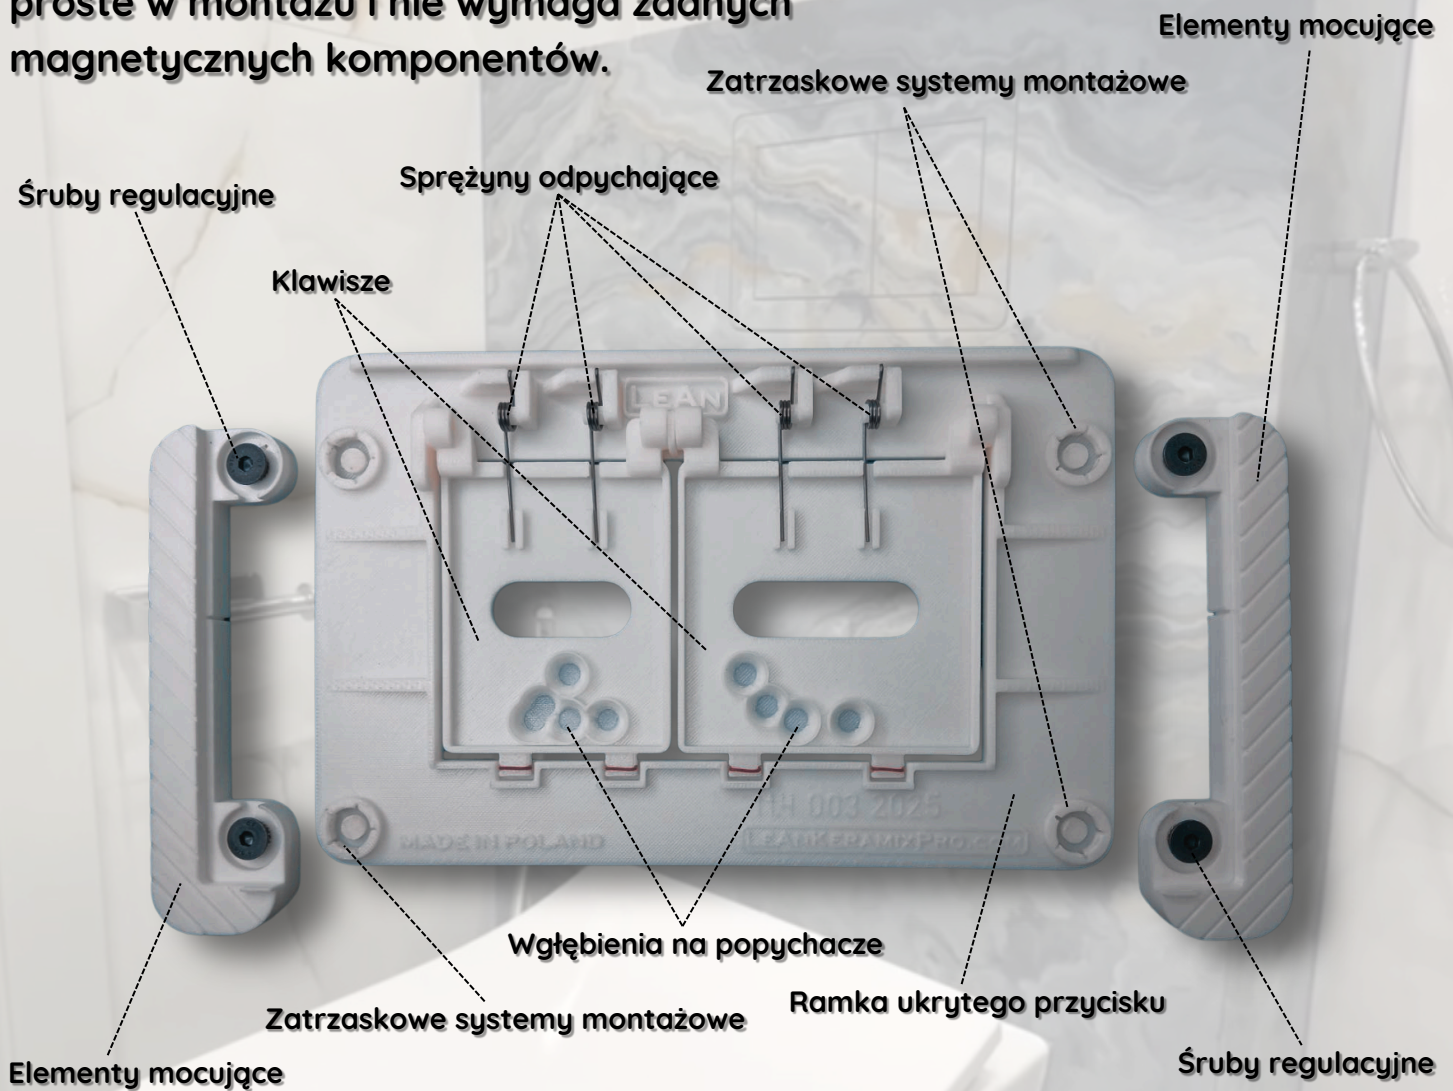

doskonale współgrają z płytkami o grubości od 6 do 10 mm. Dzięki temu idealnie komponują się z różnymi rodzajami płytek i wnoszą dodatkowe zalety w zakresie łatwości montażu i subtelności wykonania.

WERSJA BEZ MAGNESÓW

z wąskimi i szerokimi klawiszami, subtelne, łatwe w montażu i estetyczne.

Ukryty przycisk mechaniczny z regulacją głębokości

Przedstawiona z tyłu płytka przycisku jest wyposażona w czysto mechaniczny system mocowania bez użycia magnesów. Elementy montażowe widoczne po prawej i lewej stronie ramki umożliwiają stabilne zamocowanie przycisku wyłącznie za pomocą elementów zatrzaskowych. Dzięki temu rozwiązanie jest niezawodne, proste w montażu i nie wymaga żadnych magnetycznych komponentów.

Ukryty przycisk wersja magnetyczna z regulacją głębokości

Przystawiona z tyłu płytki przycisku w wersji magnetycznej jest wyposażona w magnetyczny system mocowania. Po prawej i lewej stronie ramki widoczne są stalowe elementy magnetyczne, pokryte specjalną powłoką antykorozyjną, pod którymi znajdują się magnesy neodymowe. To połączenie zapewnia jeszcze mocniejsze i stabilniejsze przyleganie ramki. Z obu stron ramki znajdują się elementy mocujące z magnesami neodymowymi, które umożliwiają regulację głębokości. Dzięki temu rozwiązaniu montaż przycisku jest znacznie szybszy i wygodniejszy, co sprawia, że cała instalacja staje się jeszcze bardziej efektywna.