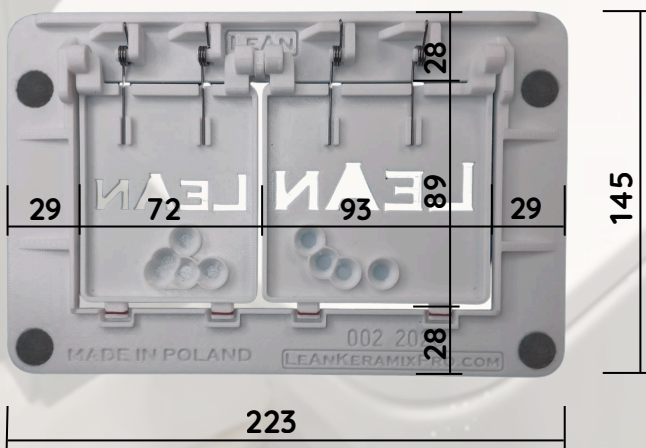

Ukryty przycisk wersja magnetyczna z regulacją głębokości

Przystawiona z tyłu płytki przycisku w wersji magnetycznej jest wyposażona w magnetyczny system mocowania. Po prawej i lewej stronie ramki widoczne są stalowe elementy magnetyczne, pokryte specjalną powłoką antykorozyjną, pod którymi znajdują się magnesy neodymowe. To połączenie zapewnia jeszcze mocniejsze i stabilniejsze przyleganie ramki. Z obu stron ramki znajdują się elementy mocujące z magnesami neodymowymi, które umożliwiają regulację głębokości. Dzięki temu rozwiązaniu montaż przycisku jest znacznie szybszy i wygodniejszy, co sprawia, że cała instalacja staje się jeszcze bardziej efektywna.