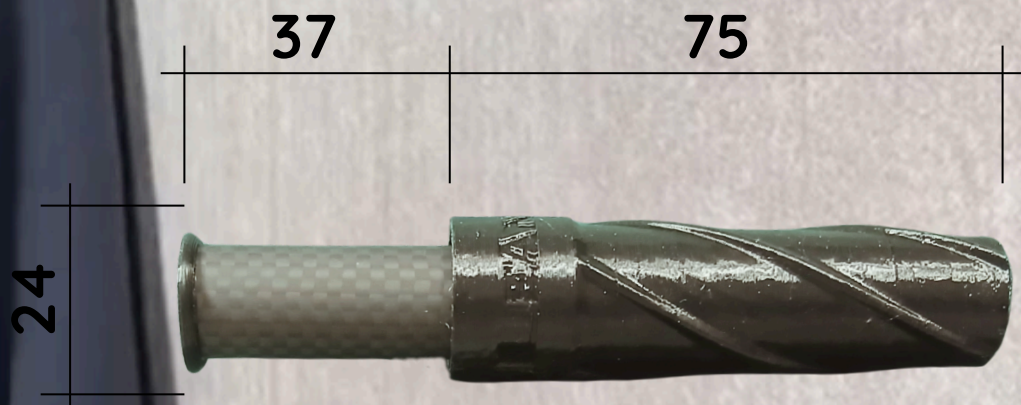

UKRYTE HACZYKI

WERSJA STANDARD

INNOWACJE I NOWOŚCI NA 2026 ROK -
ZAWSZE KROK DO PRZODU

Ukryte haczyki w wersji **STANDARD** to subtelna elegancja i funkcjonalność. Podstawa o głębokości 75 mm zapewnia stabilność, a wysuwana część haczyka - o długości 37 mm - dodaje wygody. Przesuwana część haczyka jest wykonana z karbonowej rurki, co zapewnia wyjątkową trwałość. Ta wersja to uniwersalny wybór dla tych, którzy cenią sobie klasyczne rozwiązania i estetyczną spójność z ukrytą płytką.

Zastosowanie:

- -idealne do łazienki
- -przy prysznicu, przy wannie, obok umywalki, a także w kuchni
- wszędzie tam, gdzie powierzchnia jest wyłożona płytką.

Skala 1:1