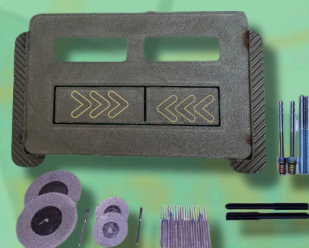

Ukryte przyciski do WC - idealne zarówno do jasnych, jak i ciemnych płytek, dostępne w wersjach

Nasze ukryte przyciski do WC dostępne są w klasycznych kolorach - czarnym i białym - oferując elegancki wygląd oraz nowoczesną estetykę,

doskonale współgrają z płytkami o grubości od 6 do 10 mm. Dzięki temu idealnie komponują się z różnymi rodzajami płytek i wnoszą dodatkowe zalety w zakresie łatwości montażu i subtelności wykonania.

WERSJA BEZ MAGNESÓW

z wąskimi i szerokimi klawiszami, subtelne, łatwe w montażu i estetyczne.