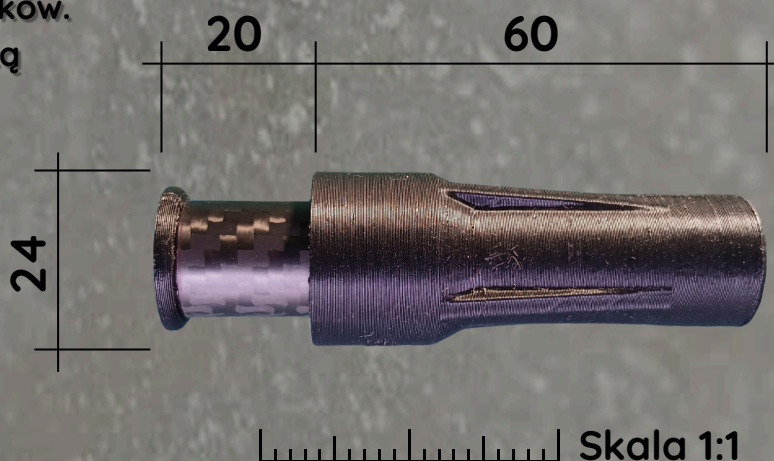

Zastosowanie:

- produkt doskonale sprawdza się w łazienkach.
- przy umywalkach, w pobliżu prysznic, a także w kuchniach i w nowoczesnych projektach architektonicznych.