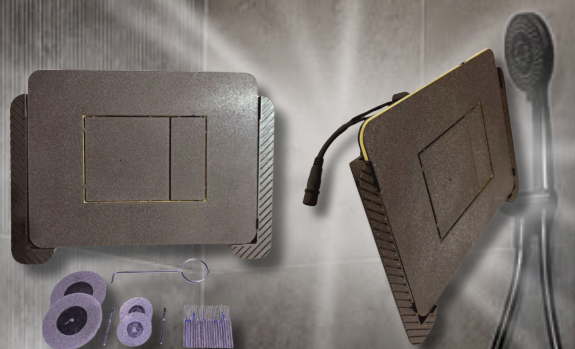

Pneumatic Modern Style

Ukryty przycisk pneumatyczny z podświetleniem LED

Ukryty przycisk pneumatyczny z podświetleniem LED jest kompatybilny z systemem Grohe. Kupując go, zyskujesz nie tylko zwykłą klawiszę spłuczki, ale także odrobinę zachwytu i emocji w swojej łazience. To rozwiązanie wnosi nowoczesną elegancję i styl, sprawiając, że każda wizyta w łazience staje się wyjątkowym doświadczeniem. Przycisk z podświetleniem LED jest zasilany 12 V. Pasek LED umieszczony jest na krawędzi przycisku, z zewnątrz, a od wewnątrz subtelnie podświetla przycisk, podkreślając jego kształt i nowoczesny wygląd.