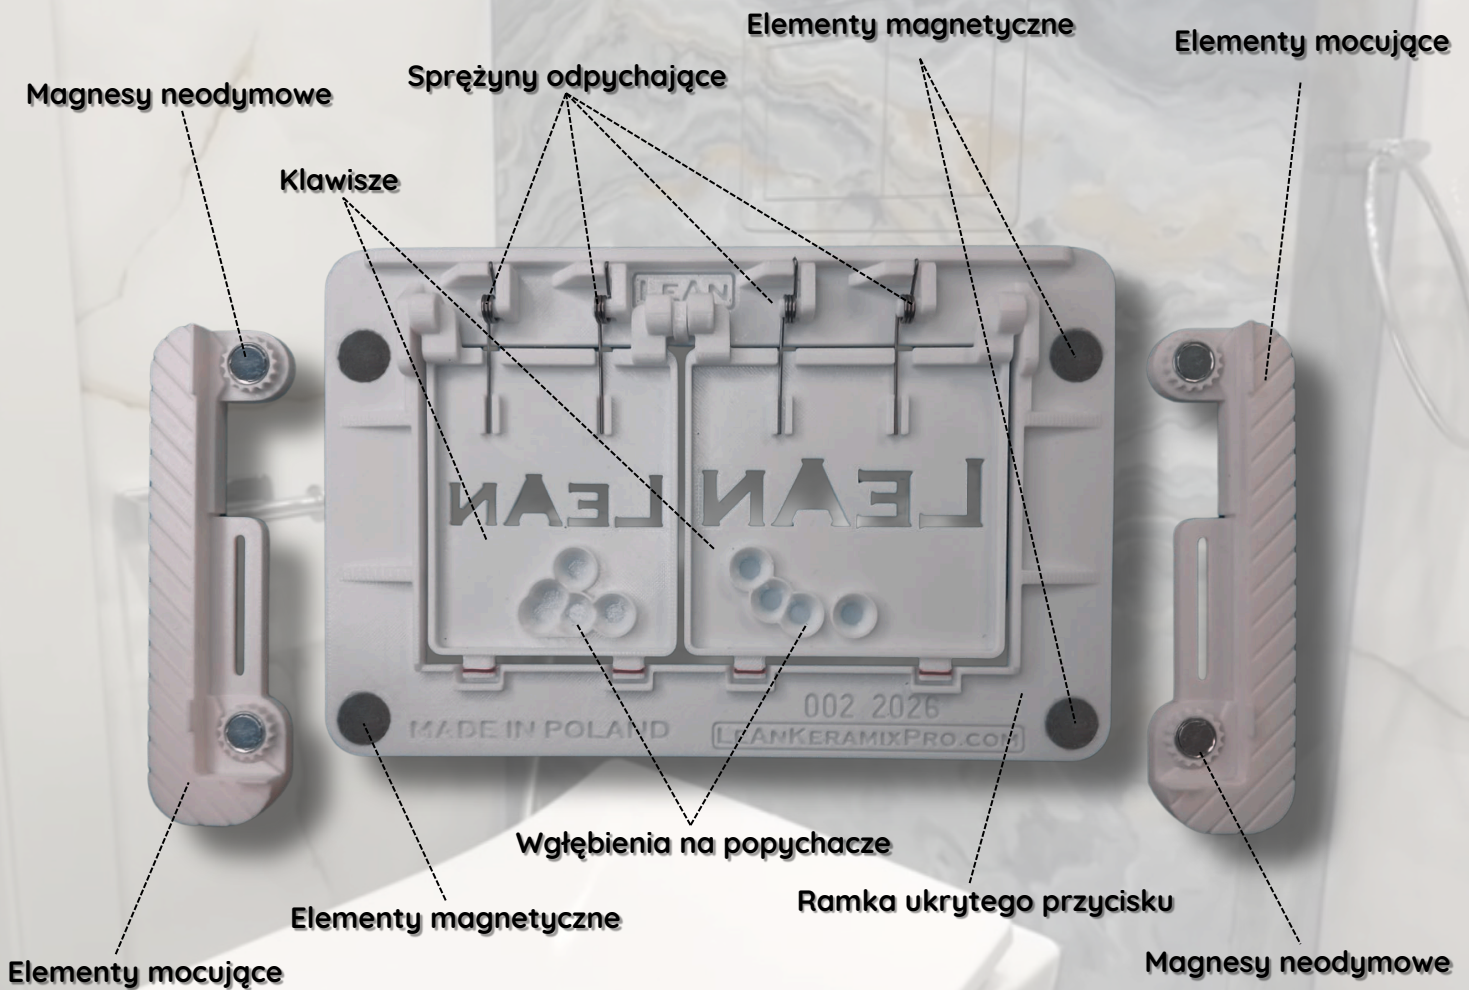

łatwiejszy i bardziej intuicyjny w obsłudze montaż dzięki zastosowaniu magnesów, a także nowoczesną estetykę.

Nasze ukryte przyciski do WC w wersji magnetycznej dostępne są w klasycznych kolorach - czarnym i białym. Zachowując elegancję i nowoczesną estetykę, doskonale współgrają z płytkami o grubości od 6 do 10 mm. Dzięki systemowi montażu opartemu na magnesach zapewniają jeszcze większą łatwość instalacji oraz subtelność wykonania.

Ukryty przycisk wersja magnetyczna z regulacją głębokości

Przystawiona z tyłu płytki przycisku w wersji magnetycznej jest wyposażona w magnetyczny system mocowania. Po prawej i lewej stronie ramki widoczne są stalowe elementy magnetyczne, pokryte specjalną powłoką antykorozyjną, pod którymi znajdują się magnesy neodymowe. To połączenie zapewnia jeszcze mocniejsze i stabilniejsze przyleganie ramki. Z obu stron ramki znajdują się elementy mocujące z magnesami neodymowymi, które umożliwiają regulację głębokości. Dzięki temu rozwiązaniu montaż przycisku jest znacznie szybszy i wygodniejszy, co sprawia, że cała instalacja staje się jeszcze bardziej efektywna.