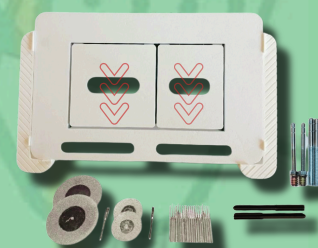

Ukryte przyciski do WC - idealne zarówno do jasnych, jak i ciemnych płytek, dostępne w wersjach

Nasze ukryte przyciski do WC dostępne są w klasycznych kolorach - czarnym i białym - oferując elegancki wygląd oraz nowoczesną estetykę,

doskonale współgrają z płytkami o grubości od 6 do 10 mm. Dzięki temu idealnie komponują się z różnymi rodzajami płytek i wnoszą dodatkowe zalety w zakresie łatwości montażu i subtelności wykonania.

WERSJA BEZ MAGNESÓW

z wąskimi i szerokimi klawiszami, subtelne, łatwe w montażu i estetyczne.