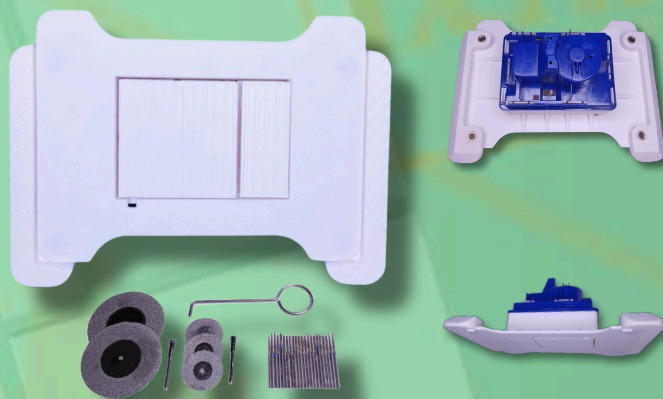

Przycisk pneumatyczny w kolorze białym dodaje eleganckiego i świeżego akcentu do każdej aranżacji. Doskonale pasuje do płytek ceramicznych o grubości od 6 do 10 milimetrów, a także można go dostosować do kamienia do 20 milimetrów oraz meblowych płyt o podobnej grubości.