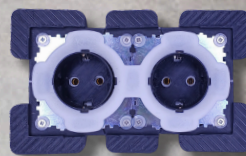

Innowacyjne ukryte gniazdka i wyłączniki z eleganckim designem, łatwym montażem i nowoczesną estetyką. Są dostępne zarówno w wersjach z uziemieniem typu bolcowego, powszechnie używanym w Europie, jak i w wersjach niemieckich typu Schuko.

PRZEMYSŁANY
i KLASY
PREMIUM

ZAINSTALUJ I POCZUJ LUKSUS W KAŻDYM ZAKAMARKU DOMU