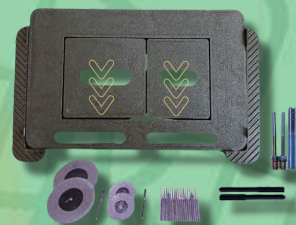

Ukryte przyciski do WC - idealne zarówno do jasnych, jak i ciemnych płytek, dostępne w wersjach

Nasze ukryte przyciski do WC dostępne są w klasycznych kolorach - czarnym i białym - oferując elegancki wygląd oraz nowoczesną estetykę,

doskonale współgrają z płytkami o grubości od 6 do 10 mm. Dzięki temu idealnie komponują się z różnymi rodzajami płytek i wnoszą dodatkowe zalety w zakresie łatwości montażu i subtelności wykonania.

WERSJA BEZ MAGNESÓW

z wąskimi i szerokimi klawiszami, subtelne, łatwe w montażu i estetyczne.