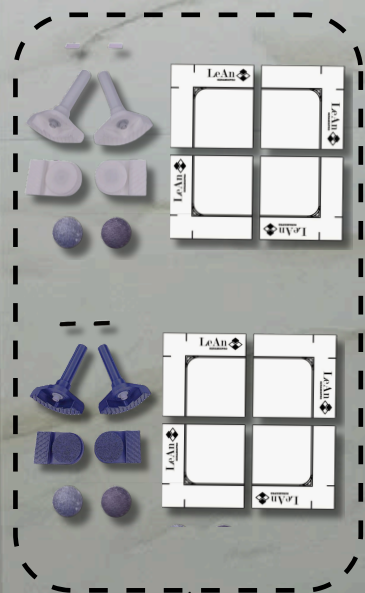

Ukryta wentylacja pod płytkami

- średnica wentylatora:
100 mm, elegancka, łatwa
w montażu, wydatek
powietrza: 107 m³/h,
możliwość podłączenia
LED-owej taśmy

- średnica wentylatora:
125 mm, dyskretna, łatwa
w montażu, wydatek
powietrza: 190 m³/h,
możliwość podłączenia
LED-owej taśmy

Ukryte drzwiczki rewizyjne doskonale wtapiają się w ścianę,
idealnie odwzorowują wzór płytki i zapewniają wygodny dostęp do
wnętrza. Są dostępne zarówno w wersji białej, jak i czarnej, dzięki
czemu łatwo dopasować je do różnych aranżacji.