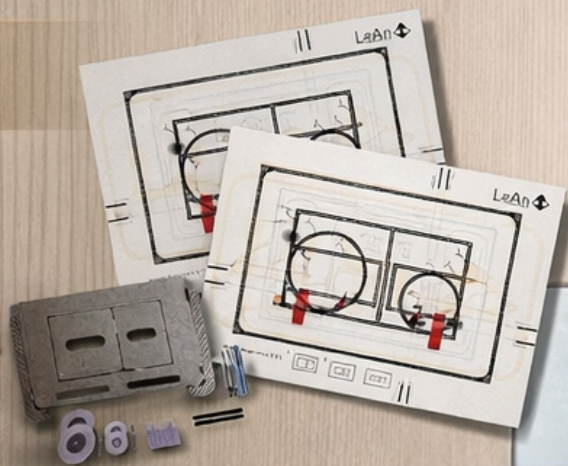

Ukryty przycisk wersja magnetyczna z regulacją głębokości

Przystawiona z tyłu płytki przycisku w wersji magnetycznej jest wyposażona w magnetyczny system mocowania. Po prawej i lewej stronie ramki widoczne są stalowe elementy magnetyczne, pokryte specjalną powłoką antykorozyjną, pod którymi znajdują się magnesy neodymowe. To połączenie zapewnia jeszcze mocniejsze i stabilniejsze przyleganie ramki. Z obu stron ramki znajdują się elementy mocujące z magnesami neodymowymi, które umożliwiają regulację głębokości. Dzięki temu rozwiązaniu montaż przycisku jest znacznie szybszy i wygodniejszy, co sprawia, że cała instalacja staje się jeszcze bardziej efektywna.

-Regulacja głębokości

Można łatwo dopasować głębokość montażu według potrzeb.

-Większa wygoda użytkowania

Całość jest wygodniejsza w codziennym użytku.

-Szybki dostęp do wnętrza

Magnesy umożliwiają błyskawiczne zdjęcie przycisku i łatwy dostęp do środka.

Specjalista od ukrytych rozwiązań
do płytek i mebli

Dlaczego warto wybrać ukryty przycisk LeAnKeramixPro?

- ✓ **Idealne zlicowanie z powierzchnią**
Przycisk po montażu staje się częścią płyty meblowej – bez ramek, bez odstających elementów.
- ✓ **Czysty design i nowoczesna estetyka**
Rozwiązanie stworzone dla projektów premium, nowoczesnych łazienek i minimalistycznych wnętrz.
- ✓ **Precyzyjna mechanika – bez magnesów**
Autorska, mechaniczna konstrukcja zapewniająca niezawodne działanie i długą żywotność.
- ✓ **Kompatybilność z popularnymi systemami WC**
Uniwersalne rozwiązanie dopasowane do wielu stelaży podtynkowych.
- ✓ **Rozwiązanie dla profesjonalistów**
Produkt zaprojektowany z myślą o projektantach, stolarzach i monterach, którzy cenią jakość i detale.