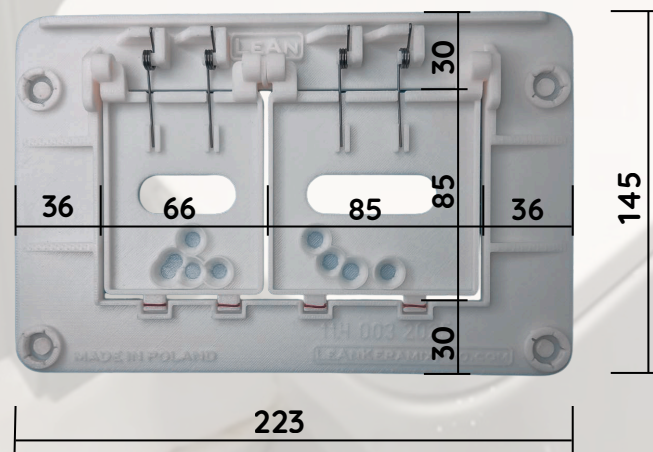

z wąskimi i szerokimi klawiszami, subtelne, łatwe w montażu i estetyczne.

Ukryty przycisk mechaniczny z regulacją głębokości

Przedstawiona z tyłu płytka przycisku jest wyposażona w czysto mechaniczny system mocowania bez użycia magnesów. Elementy montażowe widoczne po prawej i lewej stronie ramki umożliwiają stabilne zamocowanie przycisku wyłącznie za pomocą elementów zatrzaskowych. Dzięki temu rozwiązanie jest niezawodne, proste w montażu i nie wymaga żadnych magnetycznych komponentów.