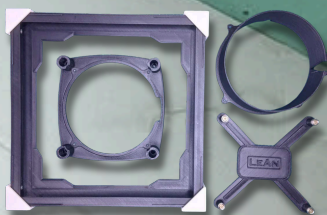

Ukryta wentylacja pod płytkami

- średnica wentylatora:
100 mm, elegancka, łatwa
w montażu, wydatek
powietrza: 107 m³/h,
możliwość podłączenia
LED-owej taśmy

- średnica wentylatora:
125 mm, dyskretna, łatwa
w montażu, wydatek
powietrza: 190 m³/h,
możliwość podłączenia
LED-owej taśmy

Ukryte drzwiczki rewizyjne doskonale wtapiają się w ścianę,
idealnie odwzorowują wzór płytki i zapewniają wygodny dostęp do
wnętrza. Są dostępne zarówno w wersji białej, jak i czarnej, dzięki
czemu łatwo dopasować je do różnych aranżacji.