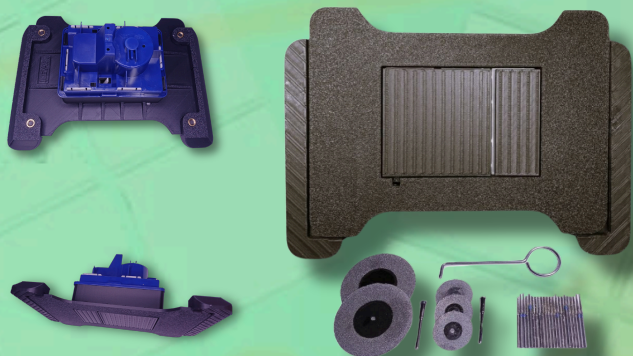

Zestaw ukrytych przycisków dostosowanych do systemu pneumatycznego

Przycisk pneumatyczny w czarnym kolorze doskonale komponuje się z płytkami ceramicznymi o grubości od 6 do 10 milimetrów. Można go również z łatwością dostosować do kamienia o grubości do 20 milimetrów, a także do meblowych płyt o podobnej grubości.