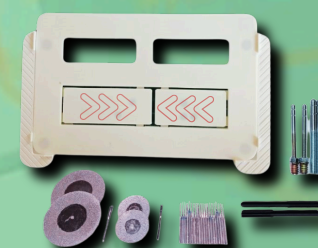

Ukryte przyciski do WC - idealne zarówno do jasnych, jak i ciemnych płytek, dostępne w wersjach

Nasze ukryte przyciski do WC dostępne są w klasycznych kolorach - czarnym i białym - oferując elegancki wygląd oraz nowoczesną estetykę,

doskonale współgrają z płytkami o grubości od 6 do 10 mm. Dzięki temu idealnie komponują się z różnymi rodzajami płytek i wnoszą dodatkowe zalety w zakresie łatwości montażu i subtelności wykonania.

WERSJA BEZ MAGNESÓW

z wąskimi i szerokimi klawiszami, subtelne, łatwe w montażu i estetyczne.